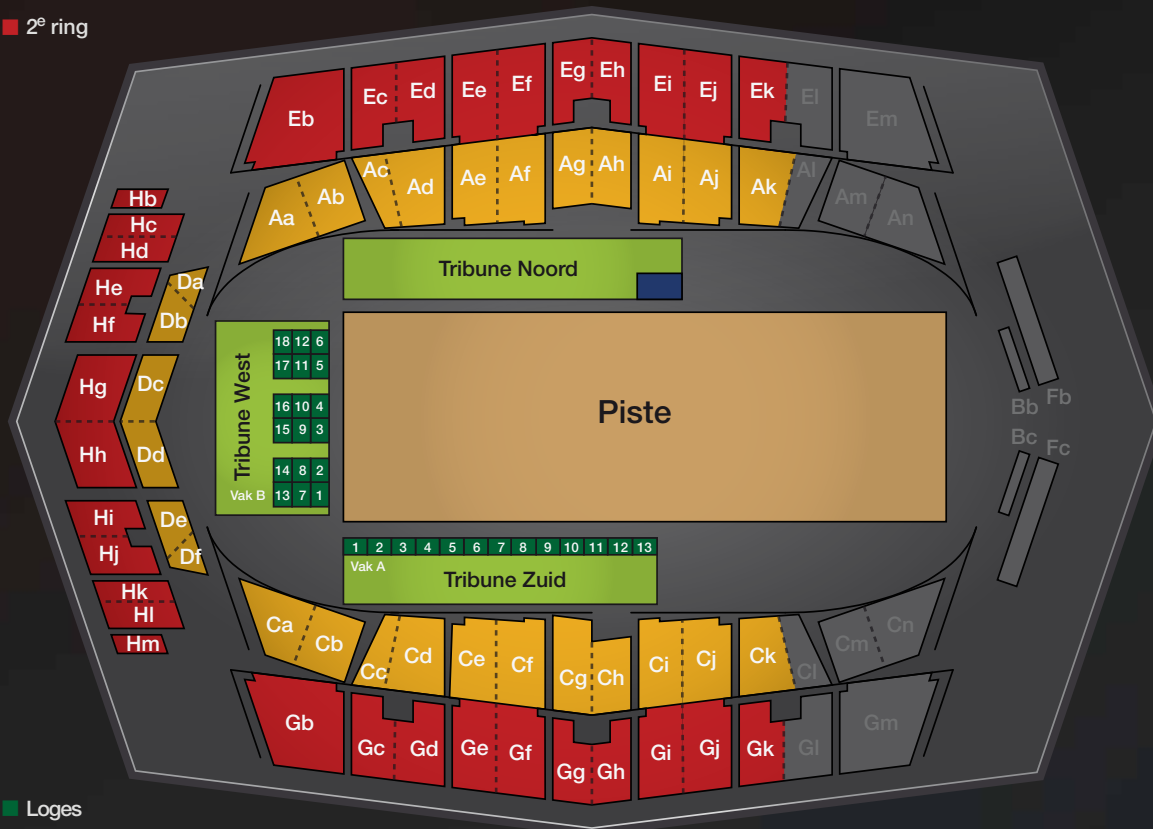

Plattegrond De Spaanse Rijschool

- 1^e ring
- 2^e ring

- Loges
- Rolstoelplaatsen
- Zitplaatsen Arena

Let op! De rijnummers lopen van onder naar boven dus rij 1 is onderaan de 1^e ring en rij 29 is boven aan de 2^e ring.