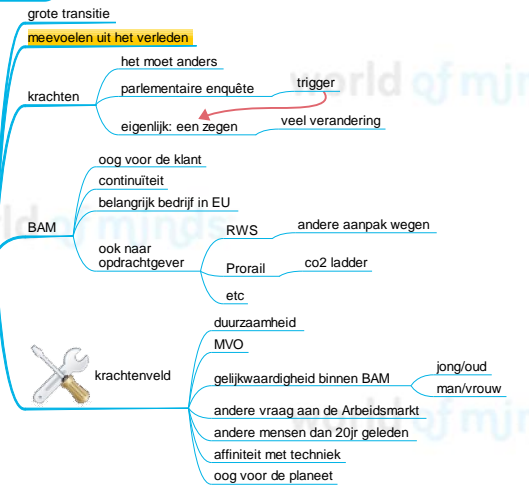

Sietsche Eppinga

InfraCampus
 Direct congresvennoot voor de infrastructuur

14 januari 2010
 Experience featuring
 Young Potentials
 deel 5

status arbeidsmarkt infrasector

Lees de mindmap met de klok mee

- is executive
- is young Potential

Gearceerd: belangrijke uitspraak

Legenda

Aaaha! The Actor Factory

Aaaha! The Actor factory verzorgt workshops en entertainment voor evenementen en communicatie. Ons doel is om uw evenement onvergetelijk te maken: www.actorfactory.com

world of minds

World of Minds versterkt de denkkraft van mensen, teams en organisaties door visualisatie en interactie. Meer informatie over het faciliteren van evenementen zie: www.livemindmapping.nl