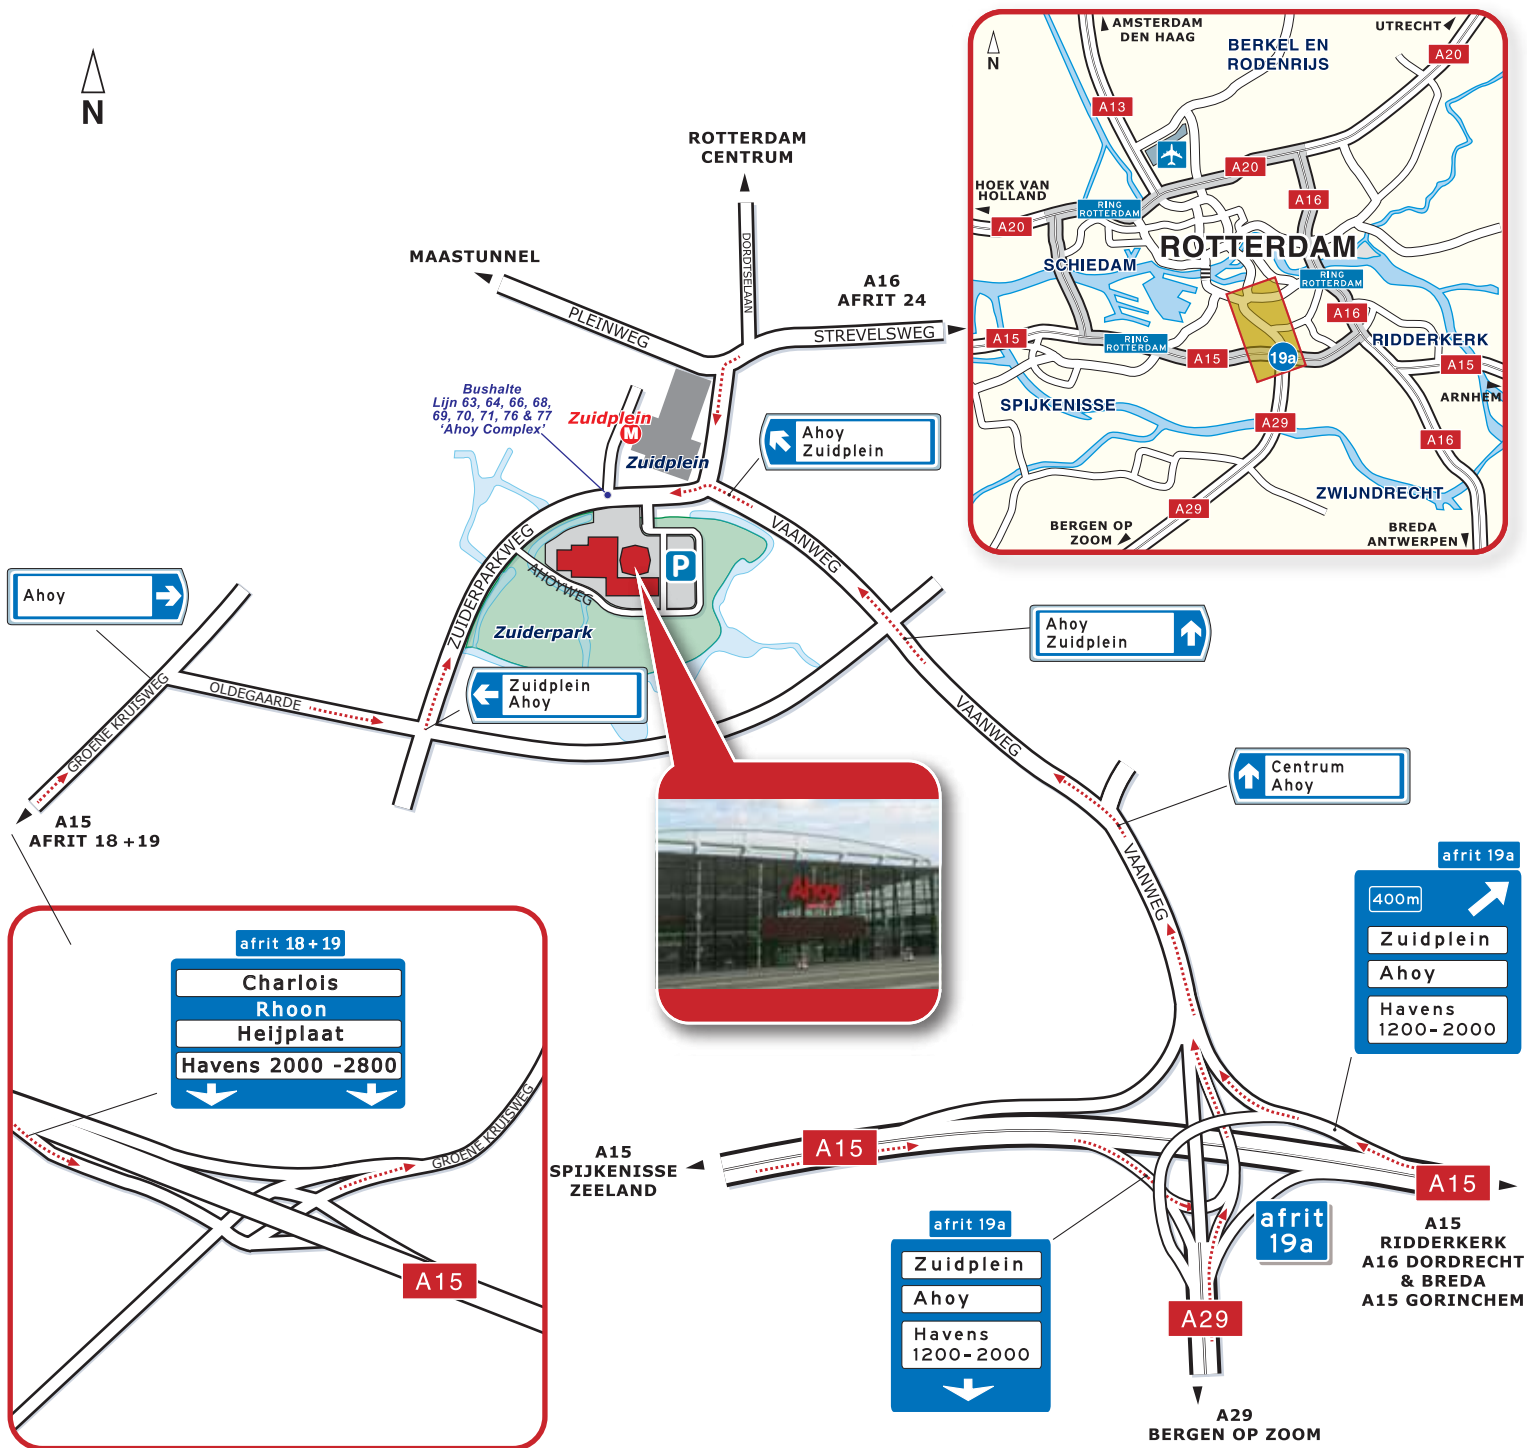

Routebeschrijving Ahoy Rotterdam

Ahoy Rotterdam, Ahoyweg 10, 3084 BA ROTTERDAM - T. 010 293 33 00 - F. 010 293 33 99

Ahoy.
rotterdam

Openbaar Vervoer:

Ahoy Rotterdam ligt vlak naast Metro- en Busstation Zuidplein. Vanaf Rotterdam CS neemt u metrolijn D richting De Akkers en stapt u uit bij halte Zuidplein. Houd er wel rekening mee dat u een OV-chipkaart nodig hebt in het Rotterdamse openbaar vervoer. Een wegwerпкаartje met 2 metroreizen koopt u eenvoudig op Rotterdam Centraal Station bij de ingang van de metro.

Eigen Vervoer:

Neem bij Rotterdam vanuit alle richtingen Ring Rotterdam-Zuid A15. Op de A15 staat de afslag Ahoy aangegeven. Na de afslag let u op de borden met de aanduiding: Ahoy.

► Navigatie: Ahoyweg 10, Rotterdam