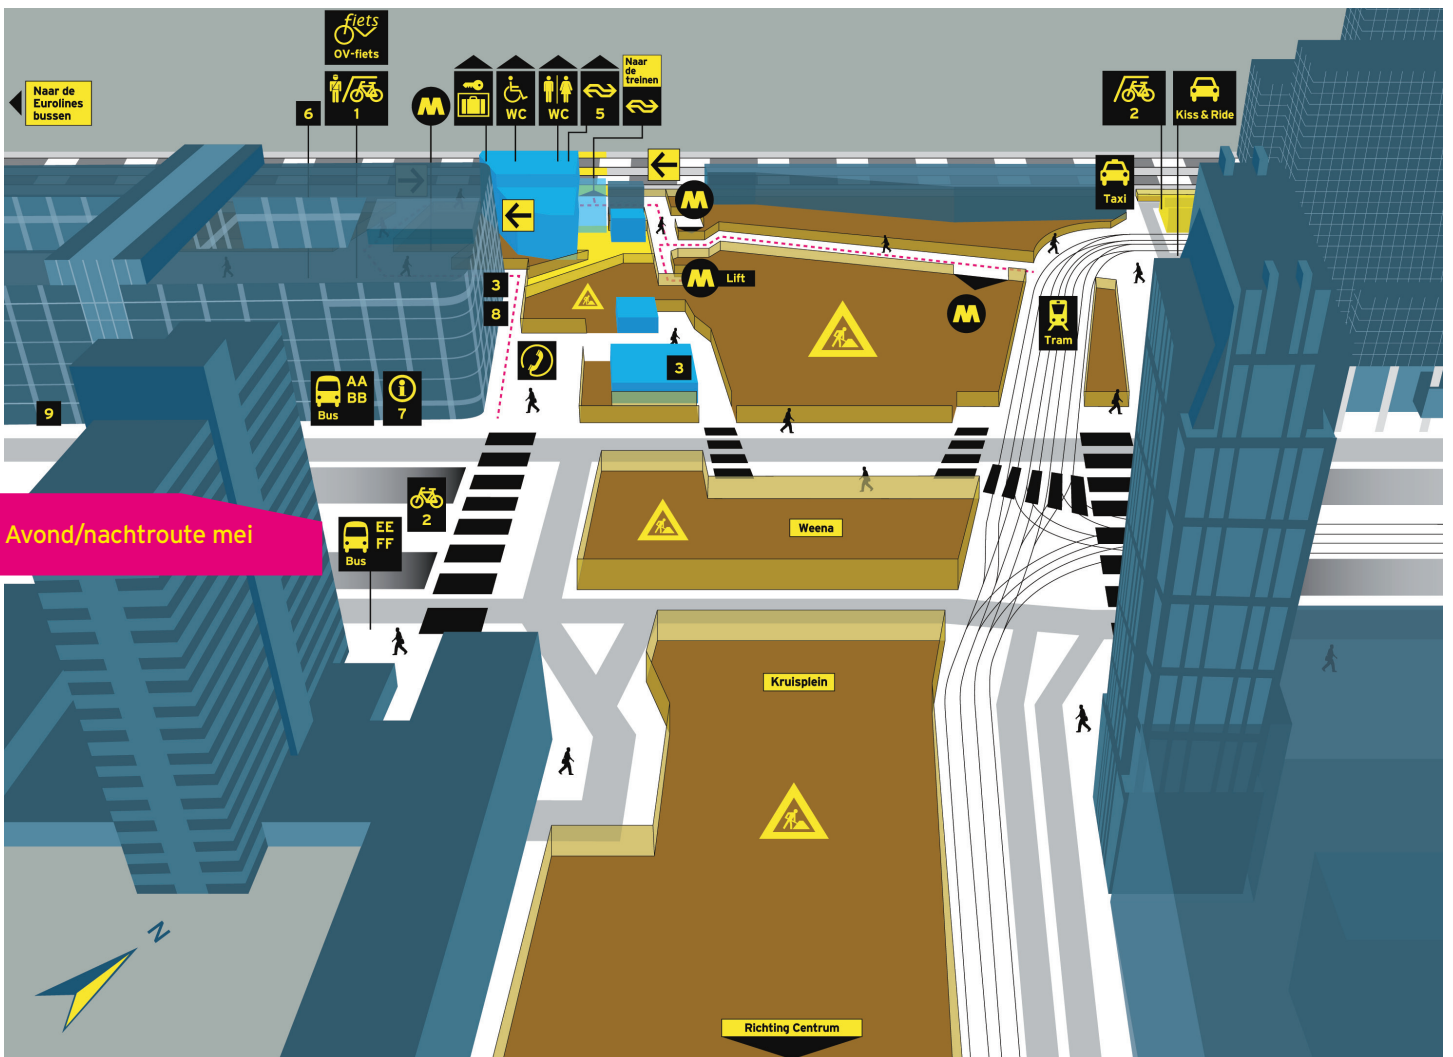

ROTTERDAM CENTRAAL

AFSLUITING STATIONSPLEIN EN OMLEIDING

Volg ons ook op twitter via
twitter.com/rdamcentraal

De looproutes veranderen tot november 2011, houd rekening met 10 minuten extra omlooptijd.

De stationshal is in aanbouw. Komende maanden vinden er in de avond- en nachturen hijswerkzaamheden plaats. Voor de veiligheid vinden de werkzaamheden plaats van 21.00 uur 's avonds tot 05.00 uur in de ochtend, als er minder reizigers in de buurt zijn. Het stationsplein is dan afgesloten.

Reizigers richting Weena krijgen te maken met een omleiding via de Conradstraat, langs het Groothandelsgebouw. De noordelijke metrotoegang is vanaf juni ook afgesloten. Reizigers die van de kant van het Delftsplein komen moeten rekening houden met een extra omlooptijd van 10 minuten.