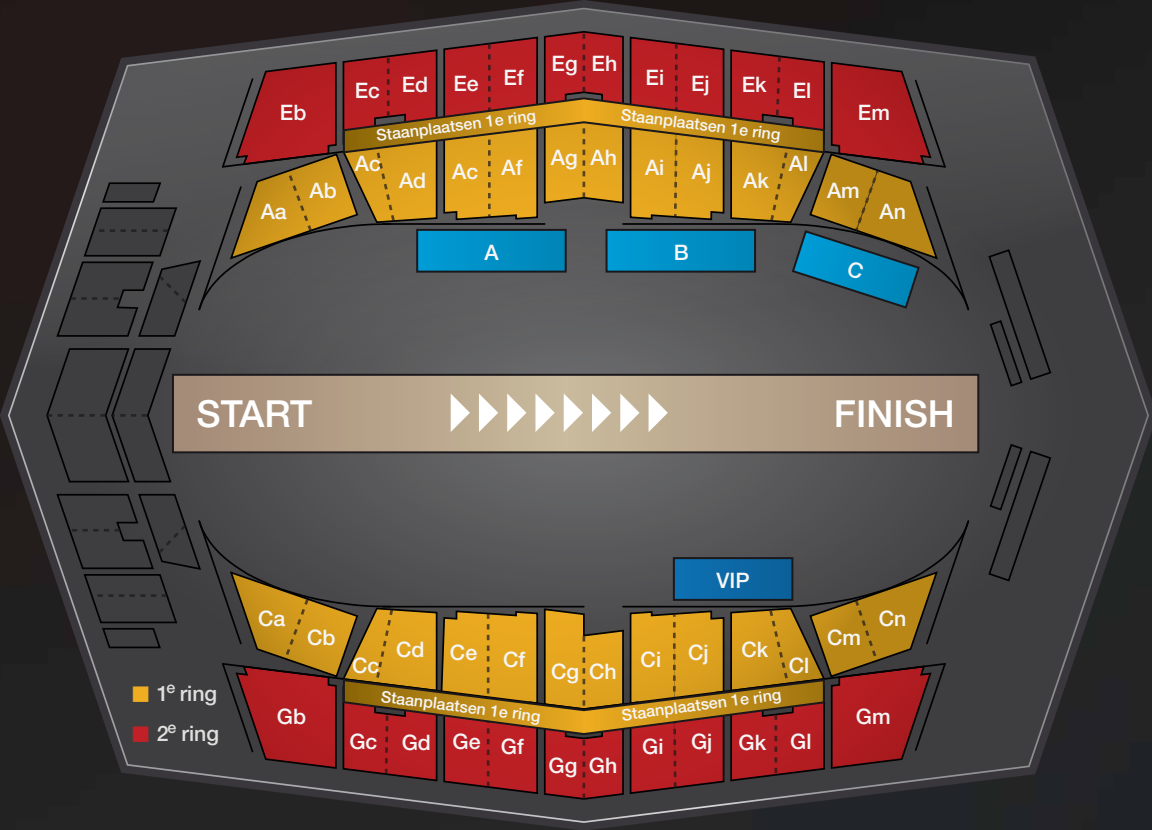

# Plattegrond Sportpaleis van Ahoy

European Superpull

Let op! De rijnummers lopen van onder naar boven dus rij 1 is onderaan de 1<sup>o</sup> ring en rij 29 is boven aan de 2<sup>o</sup> ring.